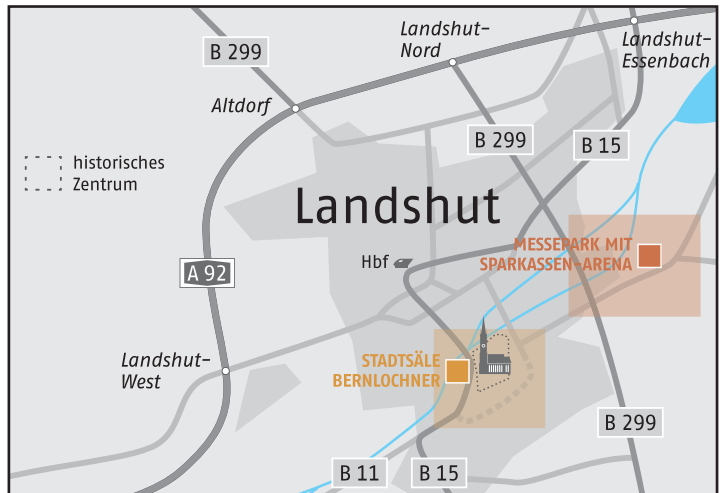

Anfahrtsbeschreibung

Intensiv Seminar

Freitag, 20. April 2012 (16:00 bis 20:00 Uhr)

Adresse

Stadtsäle Bernlochner

Ländtorplatz 2-5

84028 Landshut

Fon +49 871 4309880

E-Mail: info@messe.la

Web: www.messe.la/stadtsaele-bernlochner

Straßenverbindungen

A 92 München – Deggendorf (Ausfahrt Landshut-Stadtmitte)

B 299 Landshut – Altötting

B 15 Rosenheim – Regensburg

Mit öffentlichen Verkehrsmitteln

Deutsche Bahn aus Richtung Regensburg und München.

ÖPNV mit Haltestellen direkt vor den Veranstaltungsgebäuden (Bushaltestelle „Ländtorplatz“)