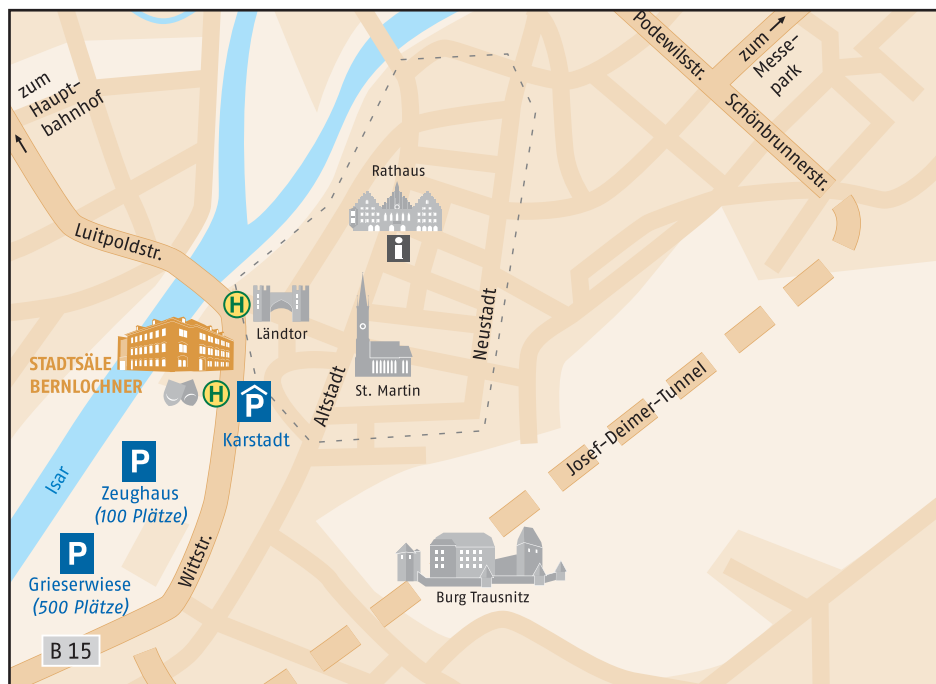

Anfahrtsbeschreibung

Intensiv Seminar

Freitag, 20. April 2012 (16:00 bis 20:00 Uhr)

Adresse

Stadtsäle Bernlochner

Ländtorplatz 2-5

84028 Landshut

Fon +49 871 4309880

E-Mail: info@messe.la

Web: www.messe.la/stadtsaele-bernlochner

Straßenverbindungen

A 92 München – Deggendorf (Ausfahrt Landshut-Stadtmitte)

B 299 Landshut – Altötting

B 15 Rosenheim – Regensburg

Mit öffentlichen Verkehrsmitteln

Deutsche Bahn aus Richtung Regensburg und München.

ÖPNV mit Haltestellen direkt vor den Veranstaltungsgebäuden (Bushaltestelle „Ländtorplatz“)